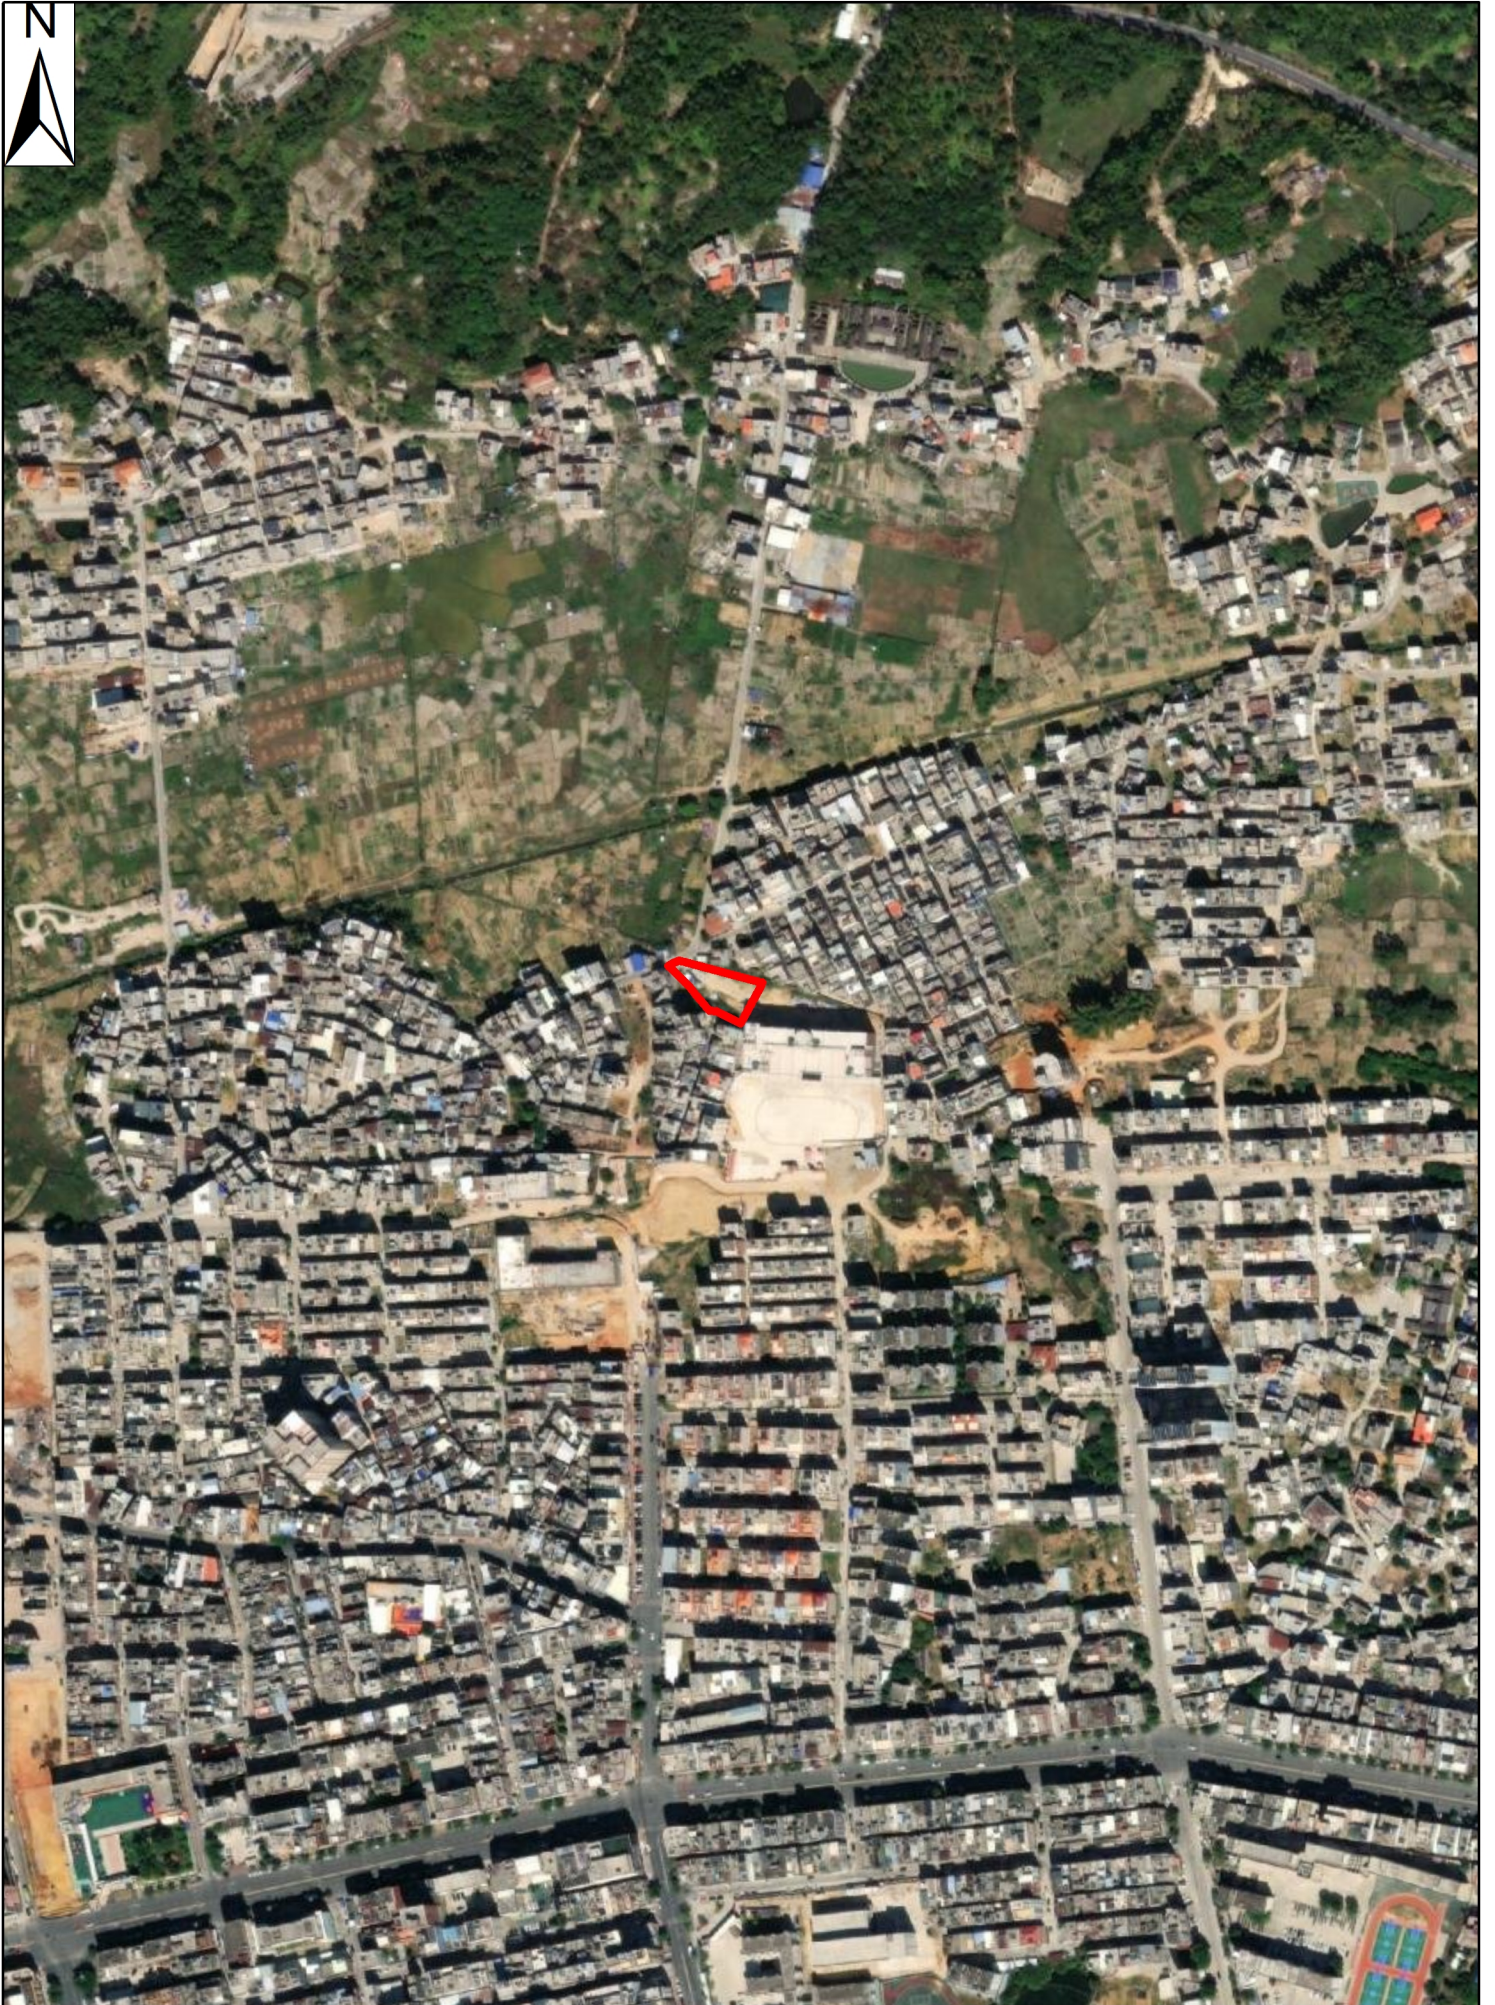

陆河县2022年度第十四批次城镇建设用地征地公告红线图（1）

1:5,000

陆河县2022年度第十四批次城镇建设征用地公告红线图（2）

1:5,000

陆河县2022年度第十四批次城镇建设征用地公告红线图（3）

1:5,000