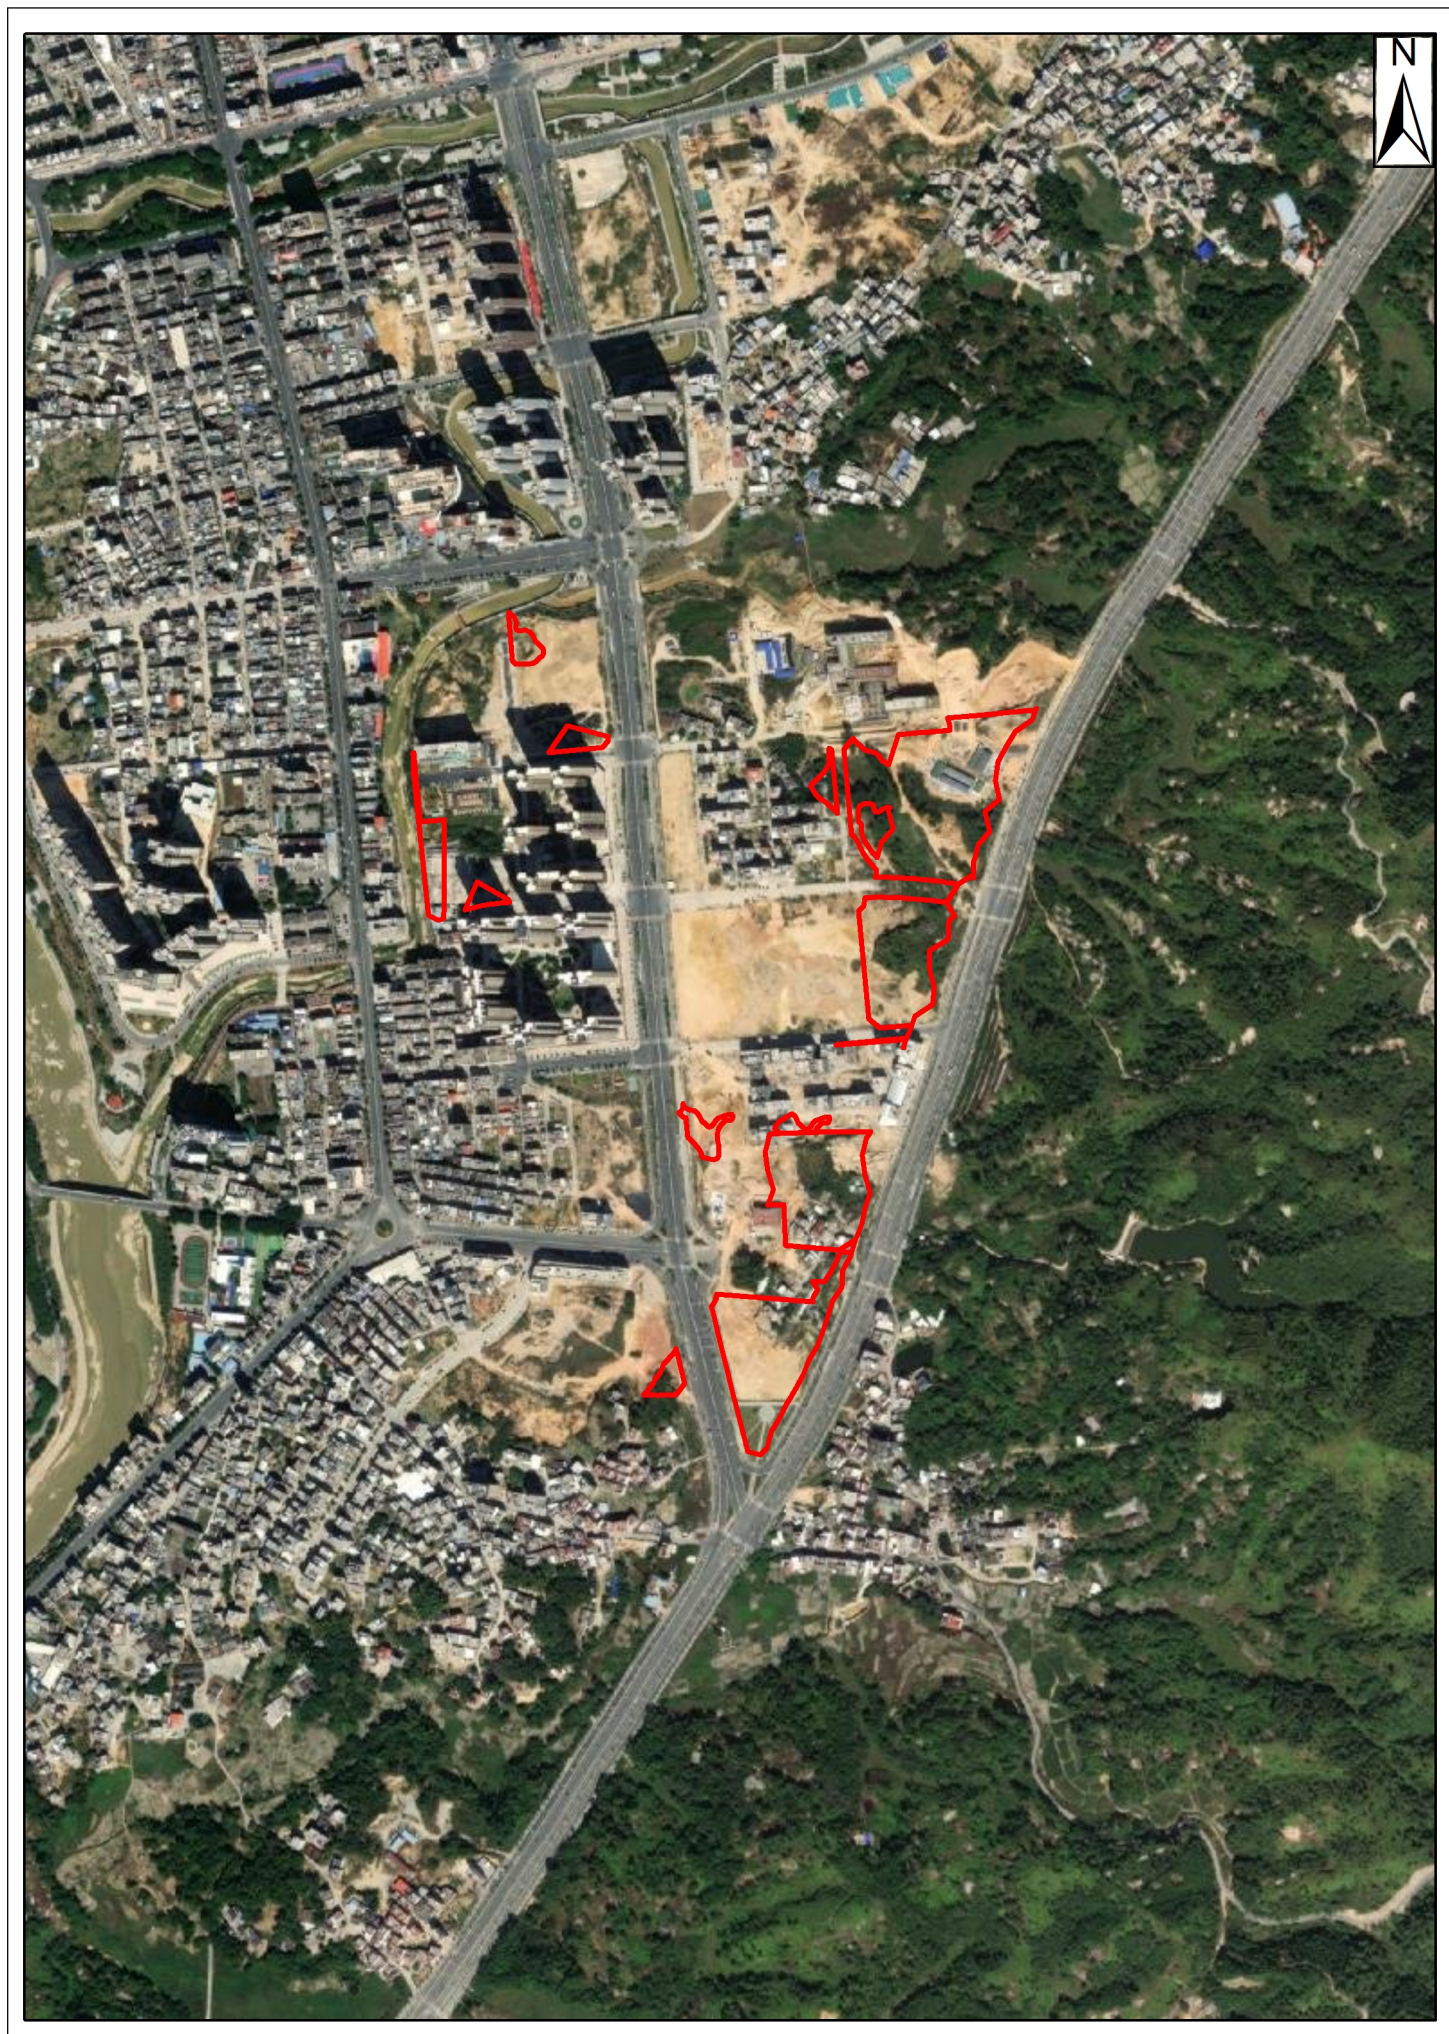

陆河县2023年度第十批次城镇建设用地征地预告红线图

1:10,000